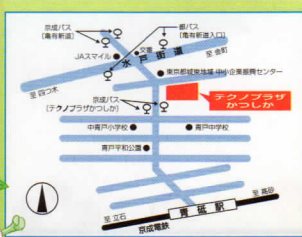

交通機関
●京成線 京成青砥駅より徒歩12分
●京成バス 亀有→新小岩(四つ木経由)
<テクノプラザかつしか下車>
●都バス 亀有→京成小岩
<亀有新道下車>
金町→浅草寿町
<亀有新道入口下車>
所在地 葛飾区青戸7丁目2番1号

●ご来場の際は、公共交通機関や自転車をご利用ください。●ごみは、お持ち帰りください。

主催 葛飾区 お問い合わせ 環境部環境課 5654-8227(直通)